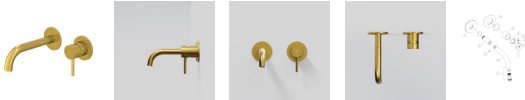

Steinberg Waschtisch-Wand-Einhebelmischer mit Farbhülse, Ausladung 195 mm, brushed gold, 100 1814 3

197,39 € *

* Preise inkl. gesetzlicher MwSt. zzgl. Versandkosten

Marke: Steinberg

Bestell-Nr.: STB10018143BG

Steinberg Waschtisch-Wand-Einhebelmischer mit Farbhülse, Ausladung 195 mm, brushed gold, 100 1814 3 von Steinberg für #price# bei neuesbad.de kaufen. Kauf auf Rechnung Individuelle Beratung Mehrfach ausgezeichnete Shop jetzt kaufen

Waschtisch-Wand-Einhebelmischer mit Farbhülse

Ausladung 195 mm

brushed gold

Artikeleigenschaften

Farbe:	Brushed Gold
Druckart:	Hochdruck
Typ:	Waschtischarmatur Unterputz