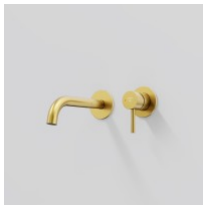

Steinberg Waschtisch-Wand-Einhebelmischer mit Farbhülse, Ausladung 195 mm, brushed gold, 100 1814 3

197,39 € *

* Preise inkl. gesetzlicher MwSt. zzgl. Versandkosten

Marke: Steinberg

Bestell-Nr.: STB10018143BG

Steinberg Waschtisch-Wand-Einhebelmischer mit Farbhülse, Ausladung 195 mm, brushed gold, 100 1814 3 von Steinberg für #price# bei neuesbad.de kaufen. Kauf auf Rechnung Individuelle Beratung Mehrfach ausgezeichnete Shop jetzt kaufen

Waschtisch-Wand-Einhebelmischer mit Farbhülse

Ausladung 195 mm

brushed gold

Artikeleigenschaften

Farbe:	Brushed Gold
Druckart:	Hochdruck
Typ:	Waschtischarmatur Unterputz