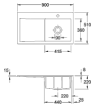

Villeroy & Boch Einbauspüle Subway Style 50 1000x510mm Exc-Garn. IB re aus Keramik Almond cplus, 335 von Villeroy & Boch für #price# bei neuesbad.de kaufen. Kauf auf Rechnung Individuelle Beratung Mehrfach ausgezeichnete Shop jetzt kaufen

Artikeleigenschaften

Breite:	900
Tiefe:	510
Höhe:	220
Farbe:	almond ceramicplus
Typ:	Einbauspüle