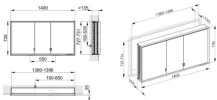

Keuco Spiegelschrank Royal Lumos, ohne Ablagefläche, Einbau, 1400x735x165mm, 14316172301

1909,73 € *

* Preise inkl. gesetzlicher MwSt. zzgl. Versandkosten

Marke: Keuco

Bestell-Nr.: KE14316172301

Keuco Spiegelschrank Royal Lumos, ohne Ablagefläche, Einbau, 1400x735x165mm, 14316172301 von Keuco für #price# bei neuesbad.de kaufen.
 Kauf auf Rechnung Individuelle Beratung Mehrfach ausgezeichnete Shop jetzt kaufen

KEUCO ROYAL LUMOS Spiegelschrank Wandeinbau 3-türig lange Tür Wandeinbau, lange Türen 1400 x 735 x 165 mm silber-eloxiert, 14316172301

Mehr Licht geht nicht. Ein umlaufender LED-Leuchtrahmen macht ROYAL LUMOS zu einem echten Highlight im Bad – ob als Lichtspiegel oder als Spiegelschrank, der mit seinem beleuchteten Ablagefach Lieblingsprodukte effektiv in Szene setzt.

Details:

Spiegelschrank

- Unterputz
- 3-türig
- lange Tür
- Tiefe vor der Wand: 35 mm
- Schutzart: IP 24
- Drehtüren aus Kristall-Doppelspiegel mit Anschlagdämpfung
- Korpus: Aluminium silber-eloxiert
- Korpusseite: Aluminium silber-eloxiert
- Korpusrückwand: Spiegel Bedienung
- Bedienfeld mit kapazitiver Touch-Sensorik Funktionen
- ein
- / ausschalten
- stufenlos dimmbar
- Einstellen der Lichtfarbe
- integrierte Nebenstellenfunktion (Raumschalter) Beleuchtung
- 2700 Kelvin (warmweiß) bis 6500 Kelvin (tageslichtweiß)
- vertikal und horizontal (nur oben)
- Waschtisch
- / Fachbeleuchtung
- Innenraumausleuchtung
- LED Ausstattung
- 2 Steckdosen
- 3 x 2 höhenverstellbare Glasböden
- verdecktes Ablagefach über die ganze Breite

Artikeleigenschaften

Typ:	Spiegelschrank
Breite:	1400
Tiefe:	165

Höhe:
Farbe:

735
silber eloxiert