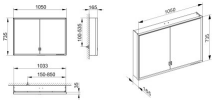

Keuco Spiegelschrank Royal Lumos, ohne Ablagefläche, Vorbau, 1050x735x165mm, 14308172301

1630,50 € *

* Preise inkl. gesetzlicher MwSt. zzgl. Versandkosten

Marke: Keuco

Bestell-Nr.: KE14308172301

Keuco Spiegelschrank Royal Lumos, ohne Ablagefläche, Vorbau, 1050x735x165mm, 14308172301 von Keuco für #price# bei neuesbad.de kaufen.
 Kauf auf Rechnung Individuelle Beratung Mehrfach ausgezeichnete Shop jetzt kaufen

KEUCO ROYAL LUMOS Spiegelschrank Wandvorbau 2-türig lange Tür Wandvorbau, lange Türen 1050 x 735 x 165 mm silber-eloxiert, 14308172301

Mehr Licht geht nicht. Ein umlaufender LED-Leuchtrahmen macht ROYAL LUMOS zu einem echten Highlight im Bad – ob als Lichtspiegel oder als Spiegelschrank, der mit seinem beleuchteten Ablagefach Lieblingsprodukte effektiv in Szene setzt.

Details:

Spiegelschrank

- Aufputz
- 2-türig
- lange Tür
- Schutzart: IP 24
- Drehtüren aus Kristall-Doppelspiegel mit Anschlagdämpfung
- Korpus: Aluminium silber-eloxiert
- Korpusseite: Spiegel
- Korpusrückwand: Spiegel Bedienung
- Bedienfeld mit kapazitiver Touch-Sensorik Funktionen
- ein
- / ausschalten
- stufenlos dimmbar
- Einstellen der Lichtfarbe
- integrierte Nebenstellenfunktion (Raumschalter) Beleuchtung
- 2700 Kelvin (warmweiß) bis 6500 Kelvin (tageslichtweiß)
- vertikal und horizontal (nur oben)
- Waschtisch
- / Fachbeleuchtung
- Innenraumausleuchtung
- LED Ausstattung
- 2 Steckdosen
- 2 x 2 höhenverstellbare Glasböden
- verdecktes Ablagefach über die ganze Breite

Artikeleigenschaften

Typ:	Spiegelschrank
Tiefe:	165
Breite:	1050
Höhe:	735

Farbe:

silber eloxiert