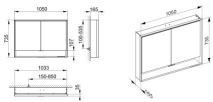

Keuco Spiegelschrank Royal Lumos, mit Ablagefläche, Vorbau, 1050x735x165mm, 14308171301

1630,50 € *

* Preise inkl. gesetzlicher MwSt. zzgl. Versandkosten

Marke: Keuco

Bestell-Nr.: KE14308171301

Keuco Spiegelschrank Royal Lumos, mit Ablagefläche, Vorbau, 1050x735x165mm, 14308171301 von Keuco für #price# bei neuesbad.de kaufen. Kauf auf Rechnung Individuelle Beratung Mehrfach ausgezeichnete Shop jetzt kaufen

KEUCO ROYAL LUMOS Spiegelschrank Wandvorbau 2-türig kurze Tür Wandvorbau 1050 x 735 x 165 mm silber-eloxiert, 14308171301

Mehr Licht geht nicht. Ein umlaufender LED-Leuchtrahmen macht ROYAL LUMOS zu einem echten Highlight im Bad – ob als Lichtspiegel oder als Spiegelschrank, der mit seinem beleuchteten Ablagefach Lieblingsprodukte effektiv in Szene setzt.

Details:

Spiegelschrank

- Aufputz
- 2-türig
- kurze Tür
- Schutzart: IP 24
- Drehtüren aus Kristall-Doppelspiegel mit Anschlagdämpfung
- Korpus: Aluminium silber-eloxiert
- Korpusseite: Spiegel
- Korpusrückwand: Spiegel Bedienung
- Bedienfeld mit kapazitiver Touch-Sensorik Funktionen
- ein
- / ausschalten
- stufenlos dimmbar
- Einstellen der Lichtfarbe
- integrierte Nebenstellenfunktion (Raumschalter) Beleuchtung
- 2700 Kelvin (warmweiß) bis 6500 Kelvin (tageslichtweiß)
- vertikal und horizontal (nur oben)
- Waschtisch
- / Fachbeleuchtung
- Innenraumausleuchtung
- LED Ausstattung
- 2 Steckdosen
- 2 x 2 höhenverstellbare Glasböden
- offenes Ablagefach über die ganze Breite

Artikeleigenschaften

Typ:	Spiegelschrank
Tiefe:	165
Breite:	1050
Höhe:	735

Farbe:

silber eloxiert