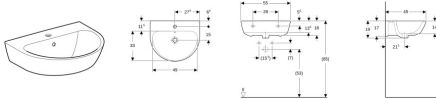

Geberit Renova Waschtisch, 55x45cm mit Hahnloch mittig, m. Überlauf, weiss Tect, 500369018

137,86 € *

* Preise inkl. gesetzlicher MwSt. zzgl. Versandkosten

Marke: Geberit
Bestell-Nr.: GE500369018

Geberit Renova Waschtisch, 55x45cm mit Hahnloch mittig, m. Überlauf, weiss Tect, 500369018 von Geberit für #price# bei neuesbad.de kaufen. Kauf auf Rechnung Individuelle Beratung Mehrfach ausgezeichnete Shop jetzt kaufen

Geberit Renova Waschtisch

Verwendungszwecke

- Zum Einbau in Sanitärräumen

Eigenschaften

- Ablaufoptimierte Beckeninnengestaltung
- Große Ablagefläche
- Großer Montagefreiraum im Befestigungsbereich
- Optimierte Hahnlochbank lässt Spritzwasser leichter ablaufen
- Gerader Wandanschluss
- Zeitlos klassisches Design
- 10 Jahre Nachkaufgarantie

Farbe / Oberfläche

- Farbe: weiß
- Oberfläche: KeraTect

Technische Eigenschaften

- Werkstoff: Sanitärkeramik
- mittig
- sichtbar
- B / Breite (cm): 55 cm
- B1 / Breite (cm): 13 cm
- B2 / Breite (cm): 49 cm
- B3 / Breite (cm): 27,5 cm
- H / Höhe (cm): 19 cm
- H1 / Höhe (cm): 17 cm
- T / Tiefe (cm): 45 cm
- T1 / Tiefe (cm): 21,5 cm
- T2 / Tiefe (cm): 33 cm
- T3 / Tiefe (cm): 15 cm
- T4 / Tiefe (cm): 11,5 cm

Artikeleigenschaften

Material: Keramik
Farbe: weiss glänzend

Typ:	Waschtisch
Tiefe:	450
Höhe:	190