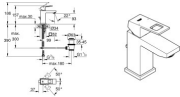

GROHE EH-WT-Batterie Eurocube 23127 EcoJoy hard graphite gebürstet, 23127AL0

320,07 € *

* Preise inkl. gesetzlicher MwSt. zzgl. Versandkosten

Marke: Grohe

Bestell-Nr.: FG23127AL0

GROHE EH-WT-Batterie Eurocube 23127 EcoJoy hard graphite gebürstet, 23127AL0 von Grohe für #price# bei neuesbad.de kaufen. Kauf auf Rechnung Individuelle Beratung Mehrfach ausgezeichnete Shop jetzt kaufen

GROHE Einhand-Waschtischbatterie Eurocube 23127, S-Size, Einlochmontage, Zugstangen-Ablaufgarnitur 1 1/4", hard graphite gebürstet, 23127AL0

Eurocube

Einhand-Waschtischbatterie, 1/2"

S-Size

Einlochmontage