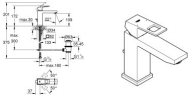

## GROHE EH-Waschtischbatterie Eurocube 23445 mittelhohe Ausführung supersteel, 23445DC0

**333,11 € \***

\* Preise inkl. gesetzlicher MwSt. zzgl. Versandkosten

Marke: Grohe

Bestell-Nr.: FG23445DC0

GROHE EH-Waschtischbatterie Eurocube 23445 mittelhohe Ausführung supersteel, 23445DC0 von Grohe für #price# bei neuesbad.de kaufen.  Kauf auf Rechnung  Individuelle Beratung  Mehrfach ausgezeichnete Shop  jetzt kaufen

## GROHE Einhand-Waschtischbatterie Eurocube 23445, M-Size, Einlochmontage, Zugstangen-Ablaufgarnitur 1 1/4", supersteel, 23445DC0