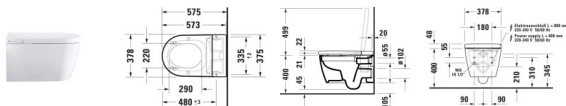

Duravit SensoWash Starck f Kompakt Dusch-WC Weiß 378x575x405 mm - 650001012004310

2182,79 € *

* Preise inkl. gesetzlicher MwSt. zzgl. Versandkosten

Marke: Duravit

Bestell-Nr.: DU650001012004310

Duravit SensoWash Starck f Kompakt Dusch-WC Weiß 378x575x405 mm - 650001012004310 von Duravit für #price# bei neuesbad.de kaufen. Kauf auf Rechnung Individuelle Beratung Mehrfach ausgezeichnete Shop jetzt kaufen

Duravit SensoWash Starck f Kompakt Dusch-WC, Lite, Weiß, Wandhängend - 650001012004310

Ein wandhängendes Dusch-WC in optimaler Komfort-Ausführung – das Duravit SensoWash® Starck f Lite Dusch-WC bietet maximale Hygiene und ein unübertroffenes, nachhaltiges Frischeerlebnis! Diese papierlose All-in-one-Lösung integriert in unauffälligem Design die praktische Reinigungsfunktion eines Bidets direkt in die Toilette und begeistert mit zahlreichen innovativen Features – angefangen bei der individuell regelbaren Sitzheizung mit Energiesparfunktion, über den ausfahrbaren Duschstab mit stufenlos einstellbarer Position, Strahlintensität und Wassertemperatur für die Komfort-, Gesäß- und Ladydusche. Der integrierte Warmluftföhn mit stufenlos regelbarer Wohlfühltemperatur rundet den Wellnesskomfort in den eigenen vier Wänden luxuriös ab. Auch funktional werden höchste Ansprüche erfüllt: sei es die hygienische, spülrandlose Ausführung oder die Nachtlichtfunktion, die für angemessene Orientierung und Sicherheit sorgt. Die Bedienung der zahlreichen Features erfolgt ganz einfach über das Tastenfeld, die dazugehörige Fernbedienung oder – ganz smart – per App. Als praktisches Plus befreit die vollautomatische Entkalkungsfunktion wasserführende Teile von Ablagerungen.