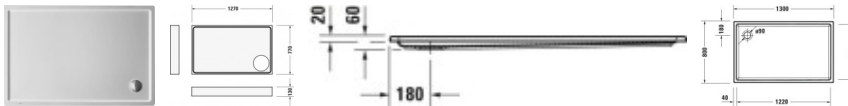

Duravit Starck Slimline Duschwanne Weiß 1300x800 mm - 72023500000001

528,34 € *

* Preise inkl. gesetzlicher MwSt. zzgl. Versandkosten

Marke: Duravit

Bestell-Nr.: DU72023500000001

Duravit Starck Slimline Duschwanne Weiß 1300x800 mm - 72023500000001 von Duravit für #price# bei neuesbad.de kaufen. Kauf auf Rechnung
 Individuelle Beratung Mehrfach ausgezeichnete Shop jetzt kaufen

Duravit Starck Slimline Duschwanne 1300x800 mm Weiß, Ecke links, Ecke rechts, Material: Sanitäracryl, Rechteckig – 72023500000001

Details:

- Aus schlag- und stoßunempfindlichem Kunststoff mit angenehm warmer und glatter sowie porenfreier Oberfläche (Sanitäracryl)
- Höchste Rutschsicherheit beim Duschen, höchste Antirutschklasse für nassbelastete Barfußbereiche (Rutschfestigkeitsklasse C)
- Rutschhemmende Oberfläche: Transparente und doch spürbare Antislip-Beschichtung garantiert sicheren Stand auf nassem Untergrund

weitere Details:

- Duravit Starck Slimline Duschwanne
- Rechteckig
- Weiß
- Material: Sanitäracryl
- Antislip
- Position Ablauf: Ecke
- Höhe: 60 mm

Artikeleigenschaften

Typ:	Duschwanne
Breite:	1300
Tiefe:	800
Höhe:	60
Material:	Acryl