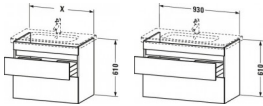

Duravit DuraStyle Waschtischunterbau wandhängend Nussbaum dunkel Matt 930x448x610 mm - DS648202121 von Duravit für #price# bei neuesbad.de kaufen. ☐ Kauf auf Rechnung ☐ Individuelle Beratung ☐ Mehrfach ausgezeichnete Shop ☐ jetzt kaufen

Duravit DuraStyle Waschtischunterbau wandhängend, Nussbaum dunkel Matt, Rechteckig – DS648202121

Elegante Zurückhaltung trifft Style und Stauraum: mit diesem Mix überzeugt der wandhängende DuraStyle Waschtischunterschrank by Matteo Thun & Partners, dessen leicht wirkende Front von zwei raffinierten horizontalen Griffaussparungen durchbrochen wird. Der schlichte Kubus verfügt über zwei tragfähige Vollauszüge (bis 30 kg) mit gedämpftem Selbsteinzug, die sanft und leise schließen. In Verbindung mit dem dazu passenden Duravit Möbelwaschtisch entsteht ein stilvoller Waschplatz mit viel Raum für individuelle Gestaltung, sowie reichlich Platz für alle wichtigen Badutensilien. Die geräumigen Schubkästen können optional mit einer attraktiven Inneneinteilung ausgestattet werden, die ohne zusätzlichen Montageaufwand einlegbar ist und den verfügbaren Stauraum optimal strukturiert. Dank einer breiten Auswahl an hochwertigen Holz-, Lack- und Dekoroberflächen lassen sich exklusive Farb- und Stilvarianten realisieren. Besonders charakteristisch sind die attraktiven Bi-Color-Ausführungen, deren Korpusfarbe mit unterschiedlichen Frontoberflächen kombiniert werden kann.

Details:

- 100 % Qualität: In sorgfältiger Handarbeit und mit modernster Technik komplett in Deutschland gefertigt, für höchste Qualitätsansprüche
- 2 Schubkästen als Vollauszug mit hoher Tragfähigkeit, bieten viel praktischen Stauraum
- Komfortabler Selbsteinzug mit Dämpfung sorgt für ein sanftes Schließen der Schubladen
- Komplett vormontiert und eingestellt
- Ohne Griff für eine glatte Front
- Unempfindlich gegen Feuchtigkeit: Keine offenen Kanten zum Schutz vor Wasser und hoher Luftfeuchtigkeit

weitere Details:

- Duravit DuraStyle Waschtischunterbau wandhängend
- Nussbaum dunkel Matt
- Dekor
- Anzahl Schubkästen: 2
- Grifflos
- Siphonausschnitt: Ja
- Schürze: Ja
- Selbsteinzug mit Dämpfung
- Inneneinteilung Optional
- Notwendige Artikel: Waschtisch DuraStyle # 232010