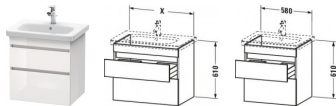

Duravit DuraStyle Waschtischunterbau wandhängend Leinen & Weiß Matt 580x448x610 mm - DS648007518 von Duravit für [#price#](#) bei [neuesbad.de](#) kaufen. Kauf auf Rechnung Individuelle Beratung Mehrfach ausgezeichnete Shop jetzt kaufen

Duravit DuraStyle Waschtischunterbau wandhängend, Leinen Matt, Weiß Matt, Rechteckig – DS648007518

Elegante Zurückhaltung trifft Style und Stauraum: mit diesem Mix überzeugt der wandhängende DuraStyle Waschtischunterschrank by Matteo Thun & Partners, dessen leicht wirkende Front von zwei raffinierten horizontalen Griffaussparungen durchbrochen wird. Der schlichte Kubus verfügt über zwei tragfähige Vollauszüge (bis 30 kg) mit gedämpftem Selbsteinzug, die sanft und leise schließen. In Verbindung mit dem dazu passenden Duravit Möbelwaschtisch entsteht ein stilvoller Waschplatz mit viel Raum für individuelle Gestaltung, sowie reichlich Platz für alle wichtigen Badutensilien. Die geräumigen Schubkästen können optional mit einer attraktiven Inneneinteilung ausgestattet werden, die ohne zusätzlichen Montageaufwand einlegbar ist und den verfügbaren Stauraum optimal strukturiert. Dank einer breiten Auswahl an hochwertigen Holz-, Lack- und Dekoroberflächen lassen sich exklusive Farb- und Stilszenarien realisieren. Besonders charakteristisch sind die attraktiven Bi-Color-Ausführungen, deren Korpusfarbe mit unterschiedlichen Frontoberflächen kombiniert werden kann.

weitere Details:

- Duravit DuraStyle Waschtischunterbau wandhängend
- Front: Leinen Matt
- Dekor
- Korpus: Weiß Matt
- Dekor
- Anzahl Schubkästen: 2
- Grifflos
- Siphonausschnitt: Ja
- Schürze: Ja
- Selbsteinzug mit Dämpfung
- Inneneinteilung Optional