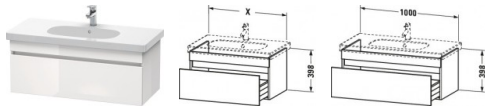

Duravit DuraStyle Waschtischunterbau wandhängend Leinen & Basalt Matt 1000x453x398 mm - DS638507543

494,70 € *

* Preise inkl. gesetzlicher MwSt. zzgl. Versandkosten

Marke: Duravit

Bestell-Nr.: DUDS638507543

Duravit DuraStyle Waschtischunterbau wandhängend Leinen & Basalt Matt 1000x453x398 mm - DS638507543 von Duravit für #price# bei neuesbad.de kaufen. Kauf auf Rechnung Individuelle Beratung Mehrfach ausgezeichnete Shop jetzt kaufen

Duravit DuraStyle Waschtischunterbau wandhängend, Leinen Matt, Basalt Matt, Rechteckig, Anzahl Auszüge: 1 – DS638507543

Schlichte Eleganz und luftiges Design gepaart mit jeder Menge Stauraum – so präsentiert sich der wandhängende DuraStyle Waschtischunterbau by Matteo Thun & Partners. Die raffinierte, asymmetrische Aufteilung der grifflosen Front verleiht dem Möbel edle Leichtigkeit und verschmilzt mit dem dazu passenden Duravit Möbelwaschtisch zu einer stilvollen Einheit. Dank einer dezenten, horizontalen Griffaussparung öffnet sich der geräumige Vollauszug spielend leicht und schließt mittels gedämpften Selbsteinzugs extra sanft und leise. Aufgrund der hohen Tragfähigkeit der Schublade (bis 30 kg) finden alle wichtigen Badutensilien ihren Platz und sind stets griffbereit. Eine breite Auswahl hochwertiger Holz-, Lack- und Dekoroberflächen ermöglicht vielfältige individuelle Gestaltungsszenarien. Als besonders charakteristische Varianten sind exklusive Bi-Color-Ausführungen erhältlich, deren Korpusfarbe mit unterschiedlichen Frontoberflächen kombiniert werden kann. Optional steht eine attraktive Inneneinteilung zur Verfügung, die ohne zusätzlichen Montageaufwand einlegbar ist und den verfügbaren Stauraum optimal strukturiert.

weitere Details:

- Duravit DuraStyle Waschtischunterbau wandhängend
- Anzahl Auszüge: 1
- Front: Leinen Matt
- Dekor
- Korpus: Basalt Matt
- Dekor
- Grifflos
- Selbsteinzug mit Dämpfung
- Inneneinteilung Optional