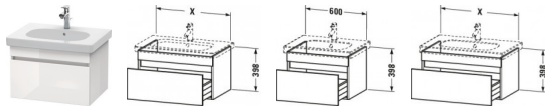

## Duravit DuraStyle Waschtischunterbau wandhängend Betongrau & Weiß Matt 600x453x398 mm - DS638300718

**390,37 € \***

\* Preise inkl. gesetzlicher MwSt. zzgl. Versandkosten

Marke: Duravit

Bestell-Nr.: DUDS638300718

Duravit DuraStyle Waschtischunterbau wandhängend Betongrau & Weiß Matt 600x453x398 mm - DS638300718 von Duravit für #price# bei [neuesbad.de](http://neuesbad.de) kaufen.  Kauf auf Rechnung  Individuelle Beratung  Mehrfach ausgezeichnete Shop  jetzt kaufen

## Duravit DuraStyle Waschtischunterbau wandhängend, Betongrau Matt, Weiß Matt, Rechteckig, Anzahl Auszüge: 1 – DS638300718

Schlichte Eleganz und luftiges Design gepaart mit jeder Menge Stauraum – so präsentiert sich der wandhängende DuraStyle Waschtischunterbau by Matteo Thun & Partners. Die raffinierte, asymmetrische Aufteilung der grifflosen Front verleiht dem Möbel edle Leichtigkeit und verschmilzt mit dem dazu passenden Duravit Möbelwaschtisch zu einer stilvollen Einheit. Dank einer dezenten, horizontalen Griffaussparung öffnet sich der geräumige Vollauszug spielend leicht und schließt mittels gedämpften Selbsteinzugs extra sanft und leise. Aufgrund der hohen Tragfähigkeit der Schublade (bis 30 kg) finden alle wichtigen Badutensilien ihren Platz und sind stets griffbereit. Eine breite Auswahl hochwertiger Holz-, Lack- und Dekoroberflächen ermöglicht vielfältige individuelle Gestaltungsszenarien. Als besonders charakteristische Varianten sind exklusive Bi-Color-Ausführungen erhältlich, deren Korpusfarbe mit unterschiedlichen Frontoberflächen kombiniert werden kann. Optional steht eine attraktive Inneneinteilung zur Verfügung, die ohne zusätzlichen Montageaufwand einlegbar ist und den verfügbaren Stauraum optimal strukturiert.

### weitere Details:

- Duravit DuraStyle Waschtischunterbau wandhängend
- Anzahl Auszüge: 1
- Front: Betongrau Matt
- Dekor
- Korpus: Weiß Matt
- Dekor
- Grifflos
- Selbsteinzug mit Dämpfung
- Inneneinteilung Optional