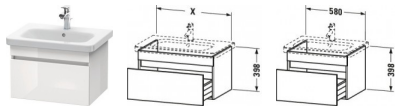

## Duravit DuraStyle Waschtischunterbau wandhängend Nussbaum dunkel & Basalt Matt 580x448x398 mm - DS63

**398,18 € \***

\* Preise inkl. gesetzlicher MwSt. zzgl. Versandkosten

Marke: Duravit

Bestell-Nr.: DUDS638002143

Duravit DuraStyle Waschtischunterbau wandhängend Nussbaum dunkel & Basalt Matt 580x448x398 mm - DS63 von Duravit für #price# bei [neuesbad.de](http://neuesbad.de) kaufen.  Kauf auf Rechnung  Individuelle Beratung  Mehrfach ausgezeichnete Shop  jetzt kaufen

### Duravit DuraStyle Waschtischunterbau wandhängend, Nussbaum dunkel Matt, Basalt Matt, Rechteckig, Anzahl Auszüge: 1 – DS638002143

Schlichte Eleganz und luftiges Design gepaart mit jeder Menge Stauraum – so präsentiert sich der wandhängende DuraStyle Waschtischunterbau by Matteo Thun & Partners. Die raffinierte, asymmetrische Aufteilung der grifflosen Front verleiht dem Möbel edle Leichtigkeit und verschmilzt mit dem dazu passenden Duravit Möbelwaschtisch zu einer stilvollen Einheit. Dank einer dezenten, horizontalen Griffaussparung öffnet sich der geräumige Vollauszug spielend leicht und schließt mittels gedämpften Selbsteinzugs extra sanft und leise. Aufgrund der hohen Tragfähigkeit der Schublade (bis 30 kg) finden alle wichtigen Badutensilien ihren Platz und sind stets griffbereit. Eine breite Auswahl hochwertiger Holz-, Lack- und Dekoroberflächen ermöglicht vielfältige individuelle Gestaltungsszenarien. Als besonders charakteristische Varianten sind exklusive Bi-Color-Ausführungen erhältlich, deren Korpusfarbe mit unterschiedlichen Frontoberflächen kombiniert werden kann. Optional steht eine attraktive Inneneinteilung zur Verfügung, die ohne zusätzlichen Montageaufwand einlegbar ist und den verfügbaren Stauraum optimal strukturiert.

#### weitere Details:

- Duravit DuraStyle Waschtischunterbau wandhängend
- Anzahl Auszüge: 1
- Front: Nussbaum dunkel Matt
- Dekor
- Korpus: Basalt Matt
- Dekor
- Grifflos
- Selbsteinzug mit Dämpfung
- Inneneinteilung Optional