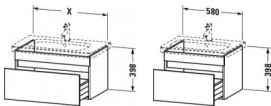

Duravit DuraStyle Waschtischunterbau wandhängend Betongrau Matt 580x448x398 mm - DS638000707 von Duravit für #price# bei neuesbad.de kaufen. ☐ Kauf auf Rechnung ☐ Individuelle Beratung ☐ Mehrfach ausgezeichnete Shop ☐ jetzt kaufen

Duravit DuraStyle Waschtischunterbau wandhängend, Betongrau Matt, Rechteckig, Anzahl Auszüge: 1 – DS638000707

Schlichte Eleganz und luftiges Design gepaart mit jeder Menge Stauraum – so präsentiert sich der wandhängende DuraStyle Waschtischunterbau by Matteo Thun & Partners. Die raffinierte, asymmetrische Aufteilung der grifflosen Front verleiht dem Möbel edle Leichtigkeit und verschmilzt mit dem dazu passenden Duravit Möbelwaschtisch zu einer stilvollen Einheit. Dank einer dezenten, horizontalen Griffaussparung öffnet sich der geräumige Vollauszug spielend leicht und schließt mittels gedämpften Selbsteinzugs extra sanft und leise. Aufgrund der hohen Tragfähigkeit der Schublade (bis 30 kg) finden alle wichtigen Badutensilien ihren Platz und sind stets griffbereit. Eine breite Auswahl hochwertiger Holz-, Lack- und Dekoroberflächen ermöglicht vielfältige individuelle Gestaltungsszenarien. Als besonders charakteristische Varianten sind exklusive Bi-Color-Ausführungen erhältlich, deren Korpusfarbe mit unterschiedlichen Frontoberflächen kombiniert werden kann. Optional steht eine attraktive Inneneinteilung zur Verfügung, die ohne zusätzlichen Montageaufwand einlegbar ist und den verfügbaren Stauraum optimal strukturiert.

Details:

- 100 % Qualität: In sorgfältiger Handarbeit und mit modernster Technik komplett in Deutschland gefertigt, für höchste Qualitätsansprüche
- Ein Auszug als Vollauszug mit hoher Tragfähigkeit, bietet viel praktischen Stauraum
- Komfortabler Selbsteinzug mit Dämpfung sorgt für ein sanftes Schließen der Schublade
- Komplett vormontiert und eingestellt
- Ohne Griff für eine glatte Front
- Unempfindlich gegen Feuchtigkeit: Keine offenen Kanten zum Schutz vor Wasser und hoher Luftfeuchtigkeit

weitere Details:

- Duravit DuraStyle Waschtischunterbau wandhängend
- Anzahl Auszüge: 1
- Betongrau Matt
- Dekor
- Grifflos
- Selbsteinzug mit Dämpfung
- Inneneinteilung Optional
- Notwendige Artikel: Waschtisch DuraStyle # 232065