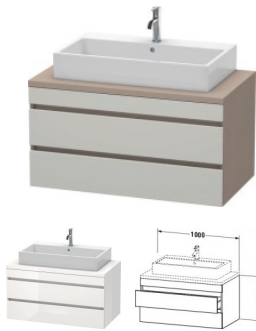

Duravit DuraStyle Konsolenwaschtischunterbau wandhängend Betongrau & Basalt Matt 1000x548x512 mm - D

571,92 € *

* Preise inkl. gesetzlicher MwSt. zzgl. Versandkosten

Marke: Duravit
Bestell-Nr.: DUDS531900743

Duravit DuraStyle Konsolenwaschtischunterbau wandhängend Betongrau & Basalt Matt 1000x548x512 mm - D von Duravit für #price# bei neuesbad.de kaufen. Kauf auf Rechnung Individuelle Beratung Mehrfach ausgezeichnete Shop jetzt kaufen

Duravit DuraStyle Konsolenwaschtischunterbau wandhängend, Betongrau Matt, Basalt Matt, Rechteckig – DS531900743

Details:

- 100 % Qualität: In sorgfältiger Handarbeit und mit modernster Technik komplett in Deutschland gefertigt, für höchste Qualitätsansprüche
- 2 Schubkästen als Vollauszug mit hoher Tragfähigkeit, bieten viel praktischen Stauraum
- Komfortabler Selbsteinzug mit Dämpfung sorgt für ein sanftes Schließen der Schubladen
- Komplett vormontiert und eingestellt
- Ohne Griff für eine glatte Front
- Unempfindlich gegen Feuchtigkeit: Keine offenen Kanten zum Schutz vor Wasser und hoher Luftfeuchtigkeit

weitere Details:

- Duravit DuraStyle Konsolenwaschtischunterbau wandhängend
- Front: Betongrau Matt
- Dekor
- Korpus: Basalt Matt
- Dekor
- Anzahl Schubkästen: 2
- Inkl. Konsolenplatte: Nein
- Grifflos
- Siphonausschnitt: Ja
- Schürze: Ja
- Selbsteinzug mit Dämpfung
- Inneneinteilung Optional