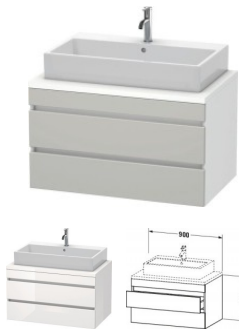

Duravit DuraStyle Konsolenwaschtischunterbau wandhängend Betongrau & Weiß Matt 900x548x512 mm - DS53

553,58 € *

* Preise inkl. gesetzlicher MwSt. zzgl. Versandkosten

Marke: Duravit
Bestell-Nr.: DUDS531800718

Duravit DuraStyle Konsolenwaschtischunterbau wandhängend Betongrau & Weiß Matt 900x548x512 mm - DS53 von Duravit für #price# bei neuesbad.de kaufen. Kauf auf Rechnung Individuelle Beratung Mehrfach ausgezeichnete Shop jetzt kaufen

Duravit DuraStyle Konsolenwaschtischunterbau wandhängend, Betongrau Matt, Weiß Matt, Rechteckig – DS531800718

Details:

- 100 % Qualität: In sorgfältiger Handarbeit und mit modernster Technik komplett in Deutschland gefertigt, für höchste Qualitätsansprüche
- 2 Schubkästen als Vollauszug mit hoher Tragfähigkeit, bieten viel praktischen Stauraum
- Komfortabler Selbstenzug mit Dämpfung sorgt für ein sanftes Schließen der Schubladen
- Komplett vormontiert und eingestellt
- Ohne Griff für eine glatte Front
- Unempfindlich gegen Feuchtigkeit: Keine offenen Kanten zum Schutz vor Wasser und hoher Luftfeuchtigkeit

weitere Details:

- Duravit DuraStyle Konsolenwaschtischunterbau wandhängend
- Front: Betongrau Matt
- Dekor
- Korpus: Weiß Matt
- Dekor
- Anzahl Schubkästen: 2
- Inkl. Konsolenplatte: Nein
- Grifflos
- Siphonausschnitt: Ja
- Schürze: Ja
- Selbstenzug mit Dämpfung
- Inneneinteilung Optional