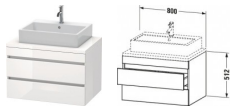

Duravit DuraStyle Konsolenwaschtischunterbau wandhängend Nussbaum dunkel & Weiß Matt 800x548x512 mm von Duravit für #price# bei neuesbad.de kaufen. Kauf auf Rechnung Individuelle Beratung Mehrfach ausgezeichnete Shop jetzt kaufen

Duravit DuraStyle Konsolenwaschtischunterbau wandhängend, Nussbaum dunkel Matt, Weiß Matt, Rechteckig – DS531702118

Details:

- 100 % Qualität: In sorgfältiger Handarbeit und mit modernster Technik komplett in Deutschland gefertigt, für höchste Qualitätsansprüche
- 2 Schubkästen als Vollauszug mit hoher Tragfähigkeit, bieten viel praktischen Stauraum
- Komfortabler Selbstezug mit Dämpfung sorgt für ein sanftes Schließen der Schubladen
- Komplett vormontiert und eingestellt
- Ohne Griff für eine glatte Front
- Unempfindlich gegen Feuchtigkeit: Keine offenen Kanten zum Schutz vor Wasser und hoher Luftfeuchtigkeit

weitere Details:

- Duravit DuraStyle Konsolenwaschtischunterbau wandhängend
- Front: Nussbaum dunkel Matt
- Dekor
- Korpus: Weiß Matt
- Dekor
- Anzahl Schubkästen: 2
- Inkl. Konsolenplatte: Nein
- Grifflos
- Siphonausschnitt: Ja
- Schürze: Ja
- Selbstezug mit Dämpfung
- Inneneinteilung Optional

Artikeleigenschaften

Typ: Waschtischunterschrank
Breite: 800

Höhe: 512
Farbe: nussbaum dunkel
Tiefe: 548