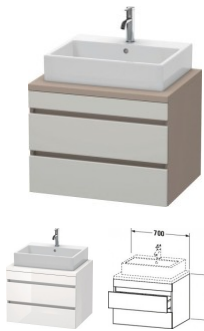

Duravit DuraStyle Konsolenwaschtischunterbau wandhängend Betongrau & Basalt Matt 700x548x512 mm - DS

532,35 € *

* Preise inkl. gesetzlicher MwSt. zzgl. Versandkosten

Marke: Duravit
Bestell-Nr.: DUDS531600743

Duravit DuraStyle Konsolenwaschtischunterbau wandhängend Betongrau & Basalt Matt 700x548x512 mm - DS von Duravit für #price# bei neuesbad.de kaufen. Kauf auf Rechnung Individuelle Beratung Mehrfach ausgezeichnete Shop jetzt kaufen

Duravit DuraStyle Konsolenwaschtischunterbau wandhängend, Betongrau Matt, Basalt Matt, Rechteckig – DS531600743

Details:

- 100 % Qualität: In sorgfältiger Handarbeit und mit modernster Technik komplett in Deutschland gefertigt, für höchste Qualitätsansprüche
- 2 Schubkästen als Vollauszug mit hoher Tragfähigkeit, bieten viel praktischen Stauraum
- Komfortabler Selbsteinzug mit Dämpfung sorgt für ein sanftes Schließen der Schubladen
- Komplett vormontiert und eingestellt
- Ohne Griff für eine glatte Front
- Unempfindlich gegen Feuchtigkeit: Keine offenen Kanten zum Schutz vor Wasser und hoher Luftfeuchtigkeit

weitere Details:

- Duravit DuraStyle Konsolenwaschtischunterbau wandhängend
- Front: Betongrau Matt
- Dekor
- Korpus: Basalt Matt
- Dekor
- Anzahl Schubkästen: 2
- Inkl. Konsolenplatte: Nein
- Grifflos
- Siphonausschnitt: Ja
- Schürze: Ja
- Selbsteinzug mit Dämpfung
- Inneneinteilung Optional