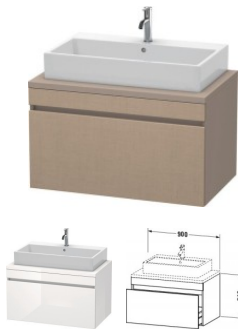

Duravit DuraStyle Konsolenwaschtischunterbau wandhängend Leinen & Basalt Matt 900x548x512 mm - DS531

495,67 € *

* Preise inkl. gesetzlicher MwSt. zzgl. Versandkosten

Marke: Duravit
Bestell-Nr.: DUDS531307543

Duravit DuraStyle Konsolenwaschtischunterbau wandhängend Leinen & Basalt Matt 900x548x512 mm - DS531 von Duravit für #price# bei neuesbad.de kaufen. ☐ Kauf auf Rechnung ☐ Individuelle Beratung ☐ Mehrfach ausgezeichnete Shop ☐ jetzt kaufen

Duravit DuraStyle Konsolenwaschtischunterbau wandhängend, Leinen Matt, Basalt Matt, Rechteckig, Anzahl Auszüge: 1 – DS531307543

Details:

- 100 % Qualität: In sorgfältiger Handarbeit und mit modernster Technik komplett in Deutschland gefertigt, für höchste Qualitätsansprüche
- Ein Auszug als Vollauszug mit hoher Tragfähigkeit, bietet viel praktischen Stauraum
- Komfortabler Selbsteinzug mit Dämpfung sorgt für ein sanftes Schließen der Schubladen
- Komplett vormontiert und eingestellt
- Ohne Griff für eine glatte Front
- Unempfindlich gegen Feuchtigkeit: Keine offenen Kanten zum Schutz vor Wasser und hoher Luftfeuchtigkeit

weitere Details:

- Duravit DuraStyle Konsolenwaschtischunterbau wandhängend
- Anzahl Auszüge: 1
- Front: Leinen Matt
- Dekor
- Korpus: Basalt Matt
- Dekor
- Inkl. Konsolenplatte: Nein
- Grifflos
- Selbsteinzug mit Dämpfung
- Inneneinteilung Optional

Artikeleigenschaften

Typ:	Waschtischunterschrank
Breite:	900
Höhe:	512
Farbe:	basalt matt