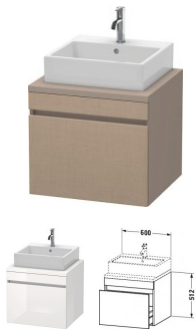

Duravit DuraStyle Konsolenwaschtischunterbau wandhängend Leinen & Basalt Matt 600x548x512 mm - DS531

447,40 € *

* Preise inkl. gesetzlicher MwSt. zzgl. Versandkosten

Marke: Duravit
Bestell-Nr.: DUDS531007543

Duravit DuraStyle Konsolenwaschtischunterbau wandhängend Leinen & Basalt Matt 600x548x512 mm - DS531 von Duravit für #price# bei neuesbad.de kaufen. ☐ Kauf auf Rechnung ☐ Individuelle Beratung ☐ Mehrfach ausgezeichnete Shop ☐ jetzt kaufen

Duravit DuraStyle Konsolenwaschtischunterbau wandhängend, Leinen Matt, Basalt Matt, Rechteckig, Anzahl Auszüge: 1 – DS531007543

Details:

- 100 % Qualität: In sorgfältiger Handarbeit und mit modernster Technik komplett in Deutschland gefertigt, für höchste Qualitätsansprüche
- Ein Auszug als Vollauszug mit hoher Tragfähigkeit, bietet viel praktischen Stauraum
- Komfortabler Selbsteinzug mit Dämpfung sorgt für ein sanftes Schließen der Schubladen
- Komplett vormontiert und eingestellt
- Ohne Griff für eine glatte Front
- Unempfindlich gegen Feuchtigkeit: Keine offenen Kanten zum Schutz vor Wasser und hoher Luftfeuchtigkeit

weitere Details:

- Duravit DuraStyle Konsolenwaschtischunterbau wandhängend
- Anzahl Auszüge: 1
- Front: Leinen Matt
- Dekor
- Korpus: Basalt Matt
- Dekor
- Inkl. Konsolenplatte: Nein
- Grifflos
- Selbsteinzug mit Dämpfung
- Inneneinteilung Optional

Artikeleigenschaften

Typ:	Waschtischunterschrank
Breite:	600
Höhe:	512
Farbe:	basalt matt