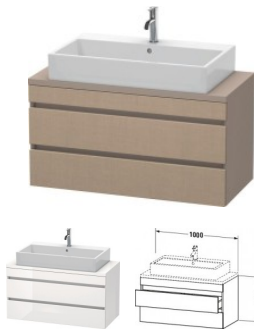

## Duravit DuraStyle Konsolenwaschtischunterbau wandhängend Leinen & Basalt Matt 1000x478x512 mm - DS53

**632,74 € \***

\* Preise inkl. gesetzlicher MwSt. zzgl. Versandkosten

Marke: Duravit  
Bestell-Nr.: DUDS530907543

Duravit DuraStyle Konsolenwaschtischunterbau wandhängend Leinen & Basalt Matt 1000x478x512 mm - DS53 von Duravit für #price# bei neuesbad.de kaufen.  Kauf auf Rechnung  Individuelle Beratung  Mehrfach ausgezeichnete Shop  jetzt kaufen

### weitere Details:

- Duravit DuraStyle Konsolenwaschtischunterbau wandhängend
- Compact
- Front: Leinen Matt
- Dekor
- Korpus: Basalt Matt
- Dekor
- Anzahl Schubkästen: 2
- Inkl. Konsolenplatte: Nein
- Grifflos
- Siphonausschnitt: Ja
- Schürze: Ja
- Selbsteinzug mit Dämpfung
- Inneneinteilung Optional

### Artikeleigenschaften

Typ: Waschtischunterschrank  
Breite: 1000

Höhe: 512  
Farbe: basalt matt  
Tiefe: 478