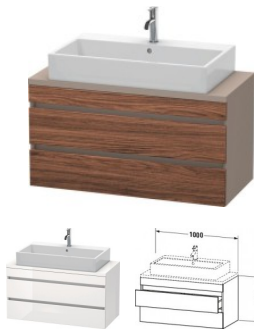

Duravit DuraStyle Konsolenwaschtischunterbau wandhängend Nussbaum dunkel & Basalt Matt 1000x478x512

546,83 € *

* Preise inkl. gesetzlicher MwSt. zzgl. Versandkosten

Marke: Duravit
Bestell-Nr.: DUDS530902143

Duravit DuraStyle Konsolenwaschtischunterbau wandhängend Nussbaum dunkel & Basalt Matt 1000x478x512 von Duravit für #price# bei neuesbad.de kaufen. ☐ Kauf auf Rechnung ☐ Individuelle Beratung ☐ Mehrfach ausgezeichnete Shop ☐ jetzt kaufen

Duravit DuraStyle Konsolenwaschtischunterbau wandhängend, Nussbaum dunkel Matt, Basalt Matt, Rechteckig – DS530902143

Details:

- 100 % Qualität: In sorgfältiger Handarbeit und mit modernster Technik komplett in Deutschland gefertigt, für höchste Qualitätsansprüche
- 2 Schubkästen als Vollauszug mit hoher Tragfähigkeit, bieten viel praktischen Stauraum
- Compact-Ausführung: Verkürzte Ausladung als ideale Lösung für beengte Platzverhältnisse
- Komfortabler Selbsteinzug mit Dämpfung sorgt für ein sanftes Schließen der Schubladen
- Komplett vormontiert und eingestellt
- Ohne Griff für eine glatte Front
- Unempfindlich gegen Feuchtigkeit: Keine offenen Kanten zum Schutz vor Wasser und hoher Luftfeuchtigkeit

weitere Details:

- Duravit DuraStyle Konsolenwaschtischunterbau wandhängend
- Compact
- Front: Nussbaum dunkel Matt
- Dekor
- Korpus: Basalt Matt
- Dekor
- Anzahl Schubkästen: 2
- Inkl. Konsolenplatte: Nein
- Grifflos
- Siphonausschnitt: Ja
- Schürze: Ja
- Selbsteinzug mit Dämpfung
- Inneneinteilung Optional

Artikeleigenschaften

Typ:

Waschtischunterschrank