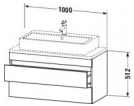

Duravit DuraStyle Konsolenwaschtischunterbau wandhängend Nussbaum dunkel Matt 1000x478x512 mm - DS53 von Duravit für #price# bei neuesbad.de kaufen. ☐ Kauf auf Rechnung ☐ Individuelle Beratung ☐ Mehrfach ausgezeichnete Shop ☐ jetzt kaufen

Duravit DuraStyle Konsolenwaschtischunterbau wandhängend, Nussbaum dunkel Matt, Rechteckig – DS530902121

Details:

- 100 % Qualität: In sorgfältiger Handarbeit und mit modernster Technik komplett in Deutschland gefertigt, für höchste Qualitätsansprüche
- 2 Schubkästen als Vollauszug mit hoher Tragfähigkeit, bieten viel praktischen Stauraum
- Compact-Ausführung: Verkürzte Ausladung als ideale Lösung für beengte Platzverhältnisse
- Komfortabler Selbsteinzug mit Dämpfung sorgt für ein sanftes Schließen der Schubladen
- Komplett vormontiert und eingestellt
- Ohne Griff für eine glatte Front
- Unempfindlich gegen Feuchtigkeit: Keine offenen Kanten zum Schutz vor Wasser und hoher Luftfeuchtigkeit

weitere Details:

- Duravit DuraStyle Konsolenwaschtischunterbau wandhängend
- Compact
- Nussbaum dunkel Matt
- Dekor
- Anzahl Schubkästen: 2
- Inkl. Konsolenplatte: Nein
- Grifflos
- Siphonausschnitt: Ja
- Schürze: Ja
- Selbsteinzug mit Dämpfung
- Inneneinteilung Optional

Artikeleigenschaften

Typ:	Waschtischunterschrank
Breite:	1000
Höhe:	512
Farbe:	nussbaum dunkel