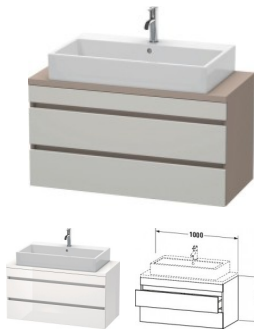

## Duravit DuraStyle Konsolenwaschtischunterbau wandhängend Betongrau & Basalt Matt 1000x478x512 mm - D

**546,83 € \***

\* Preise inkl. gesetzlicher MwSt. zzgl. Versandkosten

Marke: Duravit  
Bestell-Nr.: DUDS530900743

Duravit DuraStyle Konsolenwaschtischunterbau wandhängend Betongrau & Basalt Matt 1000x478x512 mm - D von Duravit für #price# bei neuesbad.de kaufen.  Kauf auf Rechnung  Individuelle Beratung  Mehrfach ausgezeichnete Shop  jetzt kaufen

#### weitere Details:

- Duravit DuraStyle Konsolenwaschtischunterbau wandhängend
- Compact
- Front: Betongrau Matt
- Dekor
- Korpus: Basalt Matt
- Dekor
- Anzahl Schubkästen: 2
- Inkl. Konsolenplatte: Nein
- Grifflos
- Siphonausschnitt: Ja
- Schürze: Ja
- Selbsteinzug mit Dämpfung
- Inneneinteilung Optional

#### Artikeleigenschaften

Typ:

Waschtischunterschrank

Breite:	1000
Höhe:	512
Farbe:	basalt matt
Tiefe:	478