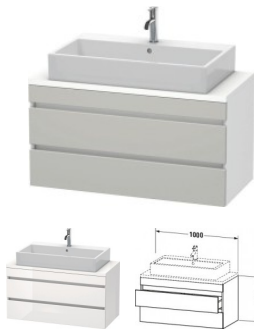

Duravit DuraStyle Konsolenwaschtischunterbau wandhängend Betongrau & Weiß Matt 1000x478x512 mm - DS5

546,83 € *

* Preise inkl. gesetzlicher MwSt. zzgl. Versandkosten

Marke: Duravit
Bestell-Nr.: DUDS530900718

Duravit DuraStyle Konsolenwaschtischunterbau wandhängend Betongrau & Weiß Matt 1000x478x512 mm - DS5 von Duravit für #price# bei neuesbad.de kaufen. Kauf auf Rechnung Individuelle Beratung Mehrfach ausgezeichnete Shop jetzt kaufen

Duravit DuraStyle Konsolenwaschtischunterbau wandhängend, Betongrau Matt, Weiß Matt, Rechteckig – DS530900718

Details:

- 100 % Qualität: In sorgfältiger Handarbeit und mit modernster Technik komplett in Deutschland gefertigt, für höchste Qualitätsansprüche
- 2 Schubkästen als Vollauszug mit hoher Tragfähigkeit, bieten viel praktischen Stauraum
- Compact-Ausführung: Verkürzte Ausladung als ideale Lösung für beengte Platzverhältnisse
- Komfortabler Selbsteinzug mit Dämpfung sorgt für ein sanftes Schließen der Schubladen
- Komplett vormontiert und eingestellt
- Ohne Griff für eine glatte Front
- Unempfindlich gegen Feuchtigkeit: Keine offenen Kanten zum Schutz vor Wasser und hoher Luftfeuchtigkeit

weitere Details:

- Duravit DuraStyle Konsolenwaschtischunterbau wandhängend
- Compact
- Front: Betongrau Matt
- Dekor
- Korpus: Weiß Matt
- Dekor
- Anzahl Schubkästen: 2
- Inkl. Konsolenplatte: Nein
- Grifflos
- Siphonausschnitt: Ja
- Schürze: Ja
- Selbsteinzug mit Dämpfung
- Inneneinteilung Optional