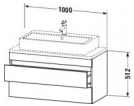

Duravit DuraStyle Konsolenwaschtischunterbau wandhängend Betongrau Matt 1000x478x512 mm - DS53090070 von Duravit für #price# bei neuesbad.de kaufen. ☐ Kauf auf Rechnung ☐ Individuelle Beratung ☐ Mehrfach ausgezeichnete Shop ☐ jetzt kaufen

Duravit DuraStyle Konsolenwaschtischunterbau wandhängend, Betongrau Matt, Rechteckig – DS53090070

Details:

- 100 % Qualität: In sorgfältiger Handarbeit und mit modernster Technik komplett in Deutschland gefertigt, für höchste Qualitätsansprüche
- 2 Schubkästen als Vollauszug mit hoher Tragfähigkeit, bieten viel praktischen Stauraum
- Compact-Ausführung: Verkürzte Ausladung als ideale Lösung für beengte Platzverhältnisse
- Komfortabler Selbsteinzug mit Dämpfung sorgt für ein sanftes Schließen der Schubladen
- Komplett vormontiert und eingestellt
- Ohne Griff für eine glatte Front
- Unempfindlich gegen Feuchtigkeit: Keine offenen Kanten zum Schutz vor Wasser und hoher Luftfeuchtigkeit

weitere Details:

- Duravit DuraStyle Konsolenwaschtischunterbau wandhängend
- Compact
- Betongrau Matt
- Dekor
- Anzahl Schubkästen: 2
- Inkl. Konsolenplatte: Nein
- Grifflos
- Siphonausschnitt: Ja
- Schürze: Ja
- Selbsteinzug mit Dämpfung
- Inneneinteilung Optional

Artikeleigenschaften

Typ:	Waschtischunterschrank
Breite:	1000
Höhe:	512
Farbe:	betongrau matt