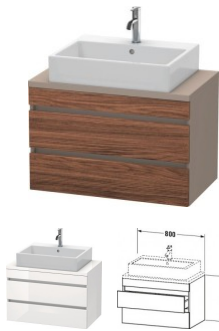

## Duravit DuraStyle Konsolenwaschtischunterbau wandhängend Nussbaum dunkel & Basalt Matt 800x478x512 m

**517,38 € \***

\* Preise inkl. gesetzlicher MwSt. zzgl. Versandkosten

Marke: Duravit  
Bestell-Nr.: DUDS530702143

Duravit DuraStyle Konsolenwaschtischunterbau wandhängend Nussbaum dunkel & Basalt Matt 800x478x512 m von Duravit für #price# bei neuesbad.de kaufen.  Kauf auf Rechnung  Individuelle Beratung  Mehrfach ausgezeichnete Shop  jetzt kaufen

### Duravit DuraStyle Konsolenwaschtischunterbau wandhängend, Nussbaum dunkel Matt, Basalt Matt, Rechteckig – DS530702143

#### weitere Details:

- Duravit DuraStyle Konsolenwaschtischunterbau wandhängend
- Compact
- Front: Nussbaum dunkel Matt
- Dekor
- Korpus: Basalt Matt
- Dekor
- Anzahl Schubkästen: 2
- Inkl. Konsolenplatte: Nein
- Grifflos
- Siphonausschnitt: Ja
- Schürze: Ja
- Selbsteinzug mit Dämpfung
- Inneneinteilung Optional