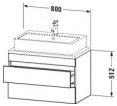

Duravit DuraStyle Konsolenwaschtischunterbau wandhängend Nussbaum dunkel Matt 800x478x512 mm - DS530 von Duravit für #price# bei neuesbad.de kaufen. ☐ Kauf auf Rechnung ☐ Individuelle Beratung ☐ Mehrfach ausgezeichnete Shop ☐ jetzt kaufen

Duravit DuraStyle Konsolenwaschtischunterbau wandhängend, Nussbaum dunkel Matt, Rechteckig – DS530702121

Details:

- 100 % Qualität: In sorgfältiger Handarbeit und mit modernster Technik komplett in Deutschland gefertigt, für höchste Qualitätsansprüche
- 2 Schubkästen als Vollauszug mit hoher Tragfähigkeit, bieten viel praktischen Stauraum
- Compact-Ausführung: Verkürzte Ausladung als ideale Lösung für beengte Platzverhältnisse
- Komfortabler Selbsteinzug mit Dämpfung sorgt für ein sanftes Schließen der Schubladen
- Komplett vormontiert und eingestellt
- Ohne Griff für eine glatte Front
- Unempfindlich gegen Feuchtigkeit: Keine offenen Kanten zum Schutz vor Wasser und hoher Luftfeuchtigkeit

weitere Details:

- Duravit DuraStyle Konsolenwaschtischunterbau wandhängend
- Compact
- Nussbaum dunkel Matt
- Dekor
- Anzahl Schubkästen: 2
- Inkl. Konsolenplatte: Nein
- Grifflos
- Siphonausschnitt: Ja
- Schürze: Ja
- Selbsteinzug mit Dämpfung
- Inneneinteilung Optional

Artikeleigenschaften

Typ:	Waschtischunterschrank
Breite:	800
Höhe:	512
Farbe:	nussbaum dunkel