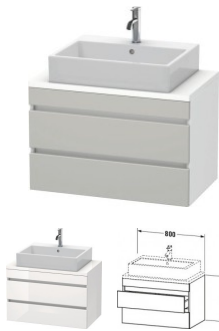

Duravit DuraStyle Konsolenwaschtischunterbau wandhängend Betongrau & Weiß Matt 800x478x512 mm - DS53

517,38 € *

* Preise inkl. gesetzlicher MwSt. zzgl. Versandkosten

Marke: Duravit
Bestell-Nr.: DUDS530700718

Duravit DuraStyle Konsolenwaschtischunterbau wandhängend Betongrau & Weiß Matt 800x478x512 mm - DS53 von Duravit für #price# bei neuesbad.de kaufen. Kauf auf Rechnung Individuelle Beratung Mehrfach ausgezeichnete Shop jetzt kaufen

Duravit DuraStyle Konsolenwaschtischunterbau wandhängend, Betongrau Matt, Weiß Matt, Rechteckig – DS530700718

Details:

- 100 % Qualität: In sorgfältiger Handarbeit und mit modernster Technik komplett in Deutschland gefertigt, für höchste Qualitätsansprüche
- 2 Schubkästen als Vollauszug mit hoher Tragfähigkeit, bieten viel praktischen Stauraum
- Compact-Ausführung: Verkürzte Ausladung als ideale Lösung für beengte Platzverhältnisse
- Komfortabler Selbsteinzug mit Dämpfung sorgt für ein sanftes Schließen der Schubladen
- Komplett vormontiert und eingestellt
- Ohne Griff für eine glatte Front
- Unempfindlich gegen Feuchtigkeit: Keine offenen Kanten zum Schutz vor Wasser und hoher Luftfeuchtigkeit

weitere Details:

- Duravit DuraStyle Konsolenwaschtischunterbau wandhängend
- Compact
- Front: Betongrau Matt
- Dekor
- Korpus: Weiß Matt
- Dekor
- Anzahl Schubkästen: 2
- Inkl. Konsolenplatte: Nein
- Grifflos
- Siphonausschnitt: Ja
- Schürze: Ja
- Selbsteinzug mit Dämpfung
- Inneneinteilung Optional