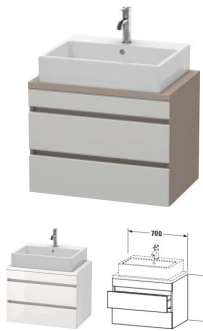

## Duravit DuraStyle Konsolenwaschtischunterbau wandhängend Betongrau & Basalt Matt 700x478x512 mm - DS

**509,17 € \***

\* Preise inkl. gesetzlicher MwSt. zzgl. Versandkosten

Marke: Duravit  
Bestell-Nr.: DUDS530600743

Duravit DuraStyle Konsolenwaschtischunterbau wandhängend Betongrau & Basalt Matt 700x478x512 mm - DS von Duravit für #price# bei neuesbad.de kaufen.  Kauf auf Rechnung  Individuelle Beratung  Mehrfach ausgezeichnete Shop  jetzt kaufen

#### weitere Details:

- Duravit DuraStyle Konsolenwaschtischunterbau wandhängend
- Compact
- Front: Betongrau Matt
- Dekor
- Korpus: Basalt Matt
- Dekor
- Anzahl Schubkästen: 2
- Inkl. Konsolenplatte: Nein
- Grifflos
- Siphonausschnitt: Ja
- Schürze: Ja
- Selbsteinzug mit Dämpfung
- Inneneinteilung Optional

#### Artikeleigenschaften

Typ:

Waschtischunterschrank

Breite:	700
Höhe:	512
Farbe:	basalt matt
Tiefe:	478