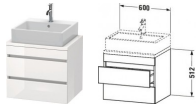

Duravit DuraStyle Konsolenwaschtischunterbau wandhängend Betongrau & Basalt Matt 600x478x512 mm - DS von Duravit für #price# bei neuesbad.de kaufen. Kauf auf Rechnung Individuelle Beratung Mehrfach ausgezeichnete Shop jetzt kaufen

Duravit DuraStyle Konsolenwaschtischunterbau wandhängend, Betongrau Matt, Basalt Matt, Rechteckig – DS530500743

Details:

- 100 % Qualität: In sorgfältiger Handarbeit und mit modernster Technik komplett in Deutschland gefertigt, für höchste Qualitätsansprüche
- 2 Schubkästen als Vollauszug mit hoher Tragfähigkeit, bieten viel praktischen Stauraum
- Compact-Ausführung: Verkürzte Ausladung als ideale Lösung für beengte Platzverhältnisse
- Komfortabler Selbsteinzug mit Dämpfung sorgt für ein sanftes Schließen der Schubladen
- Komplett vormontiert und eingestellt
- Ohne Griff für eine glatte Front
- Unempfindlich gegen Feuchtigkeit: Keine offenen Kanten zum Schutz vor Wasser und hoher Luftfeuchtigkeit

weitere Details:

- Duravit DuraStyle Konsolenwaschtischunterbau wandhängend
- Compact
- Front: Betongrau Matt
- Dekor
- Korpus: Basalt Matt
- Dekor
- Anzahl Schubkästen: 2
- Inkl. Konsolenplatte: Nein
- Grifflos
- Siphonausschnitt: Ja
- Schürze: Ja
- Selbsteinzug mit Dämpfung
- Inneneinteilung Optional

Artikeleigenschaften

Typ:

Waschtischunterschrank

Breite:	600
Höhe:	512
Farbe:	basalt matt
Tiefe:	478