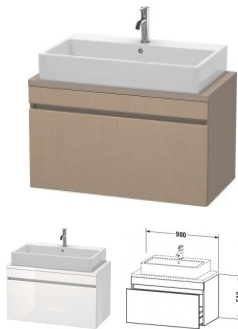

Duravit DuraStyle Konsolenwaschtischunterbau wandhängend Leinen & Basalt Matt 900x478x512 mm - DS530

460,92 € *

* Preise inkl. gesetzlicher MwSt. zzgl. Versandkosten

Marke: Duravit
Bestell-Nr.: DUDS530307543

Duravit DuraStyle Konsolenwaschtischunterbau wandhängend Leinen & Basalt Matt 900x478x512 mm - DS530 von Duravit für #price# bei neuesbad.de kaufen. ☐ Kauf auf Rechnung ☐ Individuelle Beratung ☐ Mehrfach ausgezeichnete Shop ☐ jetzt kaufen

Duravit DuraStyle Konsolenwaschtischunterbau wandhängend, Leinen Matt, Basalt Matt, Rechteckig, Anzahl Auszüge: 1 – DS530307543

Details:

- 100 % Qualität: In sorgfältiger Handarbeit und mit modernster Technik komplett in Deutschland gefertigt, für höchste Qualitätsansprüche
- Compact-Ausführung: Verkürzte Ausladung als ideale Lösung für beengte Platzverhältnisse
- Ein Auszug als Vollauszug mit hoher Tragfähigkeit, bietet viel praktischen Stauraum
- Komfortabler Selbsteinzug mit Dämpfung sorgt für ein sanftes Schließen der Schublade
- Komplett vormontiert und eingestellt
- Ohne Griff für eine glatte Front
- Unempfindlich gegen Feuchtigkeit: Keine offenen Kanten zum Schutz vor Wasser und hoher Luftfeuchtigkeit

weitere Details:

- Duravit DuraStyle Konsolenwaschtischunterbau wandhängend
- Compact
- Anzahl Auszüge: 1
- Front: Leinen Matt
- Dekor
- Korpus: Basalt Matt
- Dekor
- Inkl. Konsolenplatte: Nein
- Grifflos
- Selbsteinzug mit Dämpfung
- Inneneinteilung Optional

Artikeleigenschaften

Typ: Waschtischunterschrank
Breite: 900