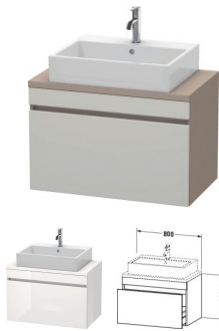

Duravit DuraStyle Konsolenwaschtischunterbau wandhängend Betongrau & Basalt Matt 800x478x512 mm - DS

382,24 € *

* Preise inkl. gesetzlicher MwSt. zzgl. Versandkosten

Marke: Duravit
Bestell-Nr.: DUDS530200743

Duravit DuraStyle Konsolenwaschtischunterbau wandhängend Betongrau & Basalt Matt 800x478x512 mm - DS von Duravit für #price# bei neuesbad.de kaufen. Kauf auf Rechnung Individuelle Beratung Mehrfach ausgezeichnete Shop jetzt kaufen

Duravit DuraStyle Konsolenwaschtischunterbau wandhängend, Betongrau Matt, Basalt Matt, Rechteckig, Anzahl Auszüge: 1 – DS530200743

Details:

- 100 % Qualität: In sorgfältiger Handarbeit und mit modernster Technik komplett in Deutschland gefertigt, für höchste Qualitätsansprüche
- Compact-Ausführung: Verkürzte Ausladung als ideale Lösung für beengte Platzverhältnisse
- Ein Auszug als Vollauszug mit hoher Tragfähigkeit, bietet viel praktischen Stauraum
- Komfortabler Selbsteinzug mit Dämpfung sorgt für ein sanftes Schließen der Schublade
- Komplett vormontiert und eingestellt
- Ohne Griff für eine glatte Front
- Unempfindlich gegen Feuchtigkeit: Keine offenen Kanten zum Schutz vor Wasser und hoher Luftfeuchtigkeit

weitere Details:

- Duravit DuraStyle Konsolenwaschtischunterbau wandhängend
- Compact
- Anzahl Auszüge: 1
- Front: Betongrau Matt
- Dekor
- Korpus: Basalt Matt
- Dekor
- Inkl. Konsolenplatte: Nein
- Grifflos
- Selbsteinzug mit Dämpfung
- Inneneinteilung Optional