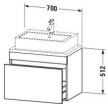

Duravit DuraStyle Konsolenwaschtischunterbau wandhängend Nussbaum dunkel Matt 700x478x512 mm - DS530

375,01 € *

* Preise inkl. gesetzlicher MwSt. zzgl. Versandkosten

Marke: Duravit
Bestell-Nr.: DUDS530102121

Duravit DuraStyle Konsolenwaschtischunterbau wandhängend Nussbaum dunkel Matt 700x478x512 mm - DS530 von Duravit für #price# bei neuesbad.de kaufen. ☐ Kauf auf Rechnung ☐ Individuelle Beratung ☐ Mehrfach ausgezeichnete Shop ☐ jetzt kaufen

**Duravit DuraStyle Konsolenwaschtischunterbau wandhängend, Nussbaum dunkel Matt, Rechteckig, Anzahl Auszüge:
1 – DS530102121**

Details:

- 100 % Qualität: In sorgfältiger Handarbeit und mit modernster Technik komplett in Deutschland gefertigt, für höchste Qualitätsansprüche
- Compact-Ausführung: Verkürzte Ausladung als ideale Lösung für beengte Platzverhältnisse
- Ein Auszug als Vollauszug mit hoher Tragfähigkeit, bietet viel praktischen Stauraum
- Komfortabler Selbsteinzug mit Dämpfung sorgt für ein sanftes Schließen der Schubladen
- Komplett vormontiert und eingestellt
- Ohne Griff für eine glatte Front
- Unempfindlich gegen Feuchtigkeit: Keine offenen Kanten zum Schutz vor Wasser und hoher Luftfeuchtigkeit

weitere Details:

- Duravit DuraStyle Konsolenwaschtischunterbau wandhängend
- Compact
- Anzahl Auszüge: 1
- Nussbaum dunkel Matt
- Dekor
- Inkl. Konsolenplatte: Nein
- Grifflos
- Selbsteinzug mit Dämpfung
- Inneneinteilung Optional

Artikeleigenschaften

Typ:	Waschtischunterschrank
Breite:	700
Höhe:	512
Farbe:	nussbaum dunkel