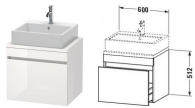

Duravit DuraStyle Konsolenwaschtischunterbau wandhängend Nussbaum dunkel & Weiß Matt 600x478x512 mm von Duravit für #price# bei neuesbad.de kaufen. Kauf auf Rechnung Individuelle Beratung Mehrfach ausgezeichnete Shop jetzt kaufen

Duravit DuraStyle Konsolenwaschtischunterbau wandhängend, Nussbaum dunkel Matt, Weiß Matt, Rechteckig, Anzahl Auszüge: 1 – DS530002118

Details:

- 100 % Qualität: In sorgfältiger Handarbeit und mit modernster Technik komplett in Deutschland gefertigt, für höchste Qualitätsansprüche
- Compact-Ausführung: Verkürzte Ausladung als ideale Lösung für beengte Platzverhältnisse
- Ein Auszug als Vollauszug mit hoher Tragfähigkeit, bietet viel praktischen Stauraum
- Komfortabler Selbststeinzug mit Dämpfung sorgt für ein sanftes Schließen der Schublade
- Komplett vormontiert und eingestellt
- Ohne Griff für eine glatte Front
- Unempfindlich gegen Feuchtigkeit: Keine offenen Kanten zum Schutz vor Wasser und hoher Luftfeuchtigkeit

weitere Details:

- Duravit DuraStyle Konsolenwaschtischunterbau wandhängend
- Compact
- Anzahl Auszüge: 1
- Front: Nussbaum dunkel Matt
- Dekor
- Korpus: Weiß Matt
- Dekor
- Inkl. Konsolenplatte: Nein
- Grifflos
- Selbststeinzug mit Dämpfung
- Inneneinteilung Optional

Artikeleigenschaften

Typ: Waschtischunterschrank
Breite: 600

Höhe: 512
Farbe: nussbaum dunkel
Tiefe: 478