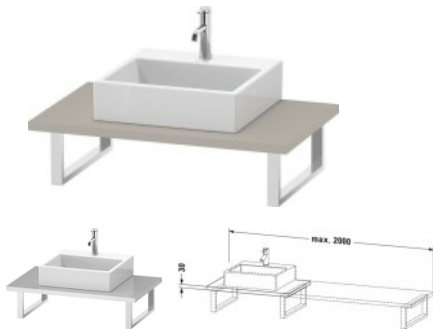

Duravit DuraStyle Konsole Taupe Matt 800x550x30 mm - DS106C09191

250,97 € *

* Preise inkl. gesetzlicher MwSt. zzgl. Versandkosten

Marke: Duravit
Bestell-Nr.: DUDS106C09191

Duravit DuraStyle Konsole Taupe Matt 800x550x30 mm - DS106C09191 von Duravit für #price# bei neuesbad.de kaufen. Kauf auf Rechnung
Individuelle Beratung Mehrfach ausgezeichnete Shop jetzt kaufen

Duravit DuraStyle Konsole, Taupe Matt, Rechteckig, Anzahl Ausschnitte: 1 – DS106C09191

Details:

- 100 % Qualität: In sorgfältiger Handarbeit und mit modernster Technik komplett in Deutschland gefertigt, für höchste Qualitätsansprüche
- Unempfindlich gegen Feuchtigkeit: Keine offenen Kanten zum Schutz vor Wasser und hoher Luftfeuchtigkeit

weitere Details:

- Duravit DuraStyle Konsole
- Farbe Taupe Matt
- Anzahl Ausschnitte: 1
- Hahnlochbohrungen möglich
- Inkl. Konsolenträger: Nein