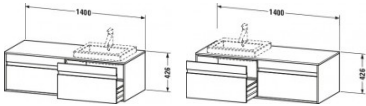

Duravit Ketho Konsolenwaschtischunterbau wandhängend Nussbaum dunkel Matt 1400x550x426 mm - KT6797R2 von Duravit für #price# bei neuesbad.de kaufen. ☐ Kauf auf Rechnung ☐ Individuelle Beratung ☐ Mehrfach ausgezeichnete Shop ☐ jetzt kaufen

Duravit Ketho Konsolenwaschtischunterbau wandhängend, Nussbaum dunkel Matt, Rechteckig, Anzahl Ausschnitte: 1, Anzahl Auszüge: 2 – KT6797R2121

Details:

- 100 % Qualität: In sorgfältiger Handarbeit und mit modernster Technik komplett in Deutschland gefertigt, für höchste Qualitätsansprüche
- 2 Auszüge als Vollauszug mit hoher Tragfähigkeit, bieten viel praktischen Stauraum
- 2 Griffe
- Komfortabler Selbsteinzug mit Dämpfung sorgt für ein sanftes Schließen der Schubladen
- Komplett vormontiert und eingestellt
- Mit durchgehender Griffleiste zum einfachen Öffnen und Schließen
- Unempfindlich gegen Feuchtigkeit: Keine offenen Kanten zum Schutz vor Wasser und hoher Luftfeuchtigkeit

weitere Details:

- Duravit Ketho Konsolenwaschtischunterbau wandhängend
- Anzahl Auszüge: 2
- Nussbaum dunkel Matt
- Dekor
- Inkl. Konsolenplatte: Ja
- Hahnlochbohrungen möglich
- Griffleiste Silber
- Selbsteinzug mit Dämpfung

Artikeleigenschaften

Typ:	Waschtischunterschrank
Breite:	1400
Tiefe:	555
Farbe:	nussbaum dunkel
Höhe:	426