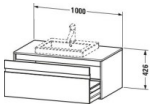

Duravit Ketho Konsolenwaschtischunterbau wandhängend Leinen Matt 1000x550x426 mm - KT679507575 von Duravit für #price# bei neuesbad.de kaufen. ☐ Kauf auf Rechnung ☐ Individuelle Beratung ☐ Mehrfach ausgezeichnete Shop ☐ jetzt kaufen

Duravit Ketho Konsolenwaschtischunterbau wandhängend, Leinen Matt, Rechteckig, Anzahl Ausschnitte: 1, Anzahl Auszüge: 1 – KT679507575

Details:

- 100 % Qualität: In sorgfältiger Handarbeit und mit modernster Technik komplett in Deutschland gefertigt, für höchste Qualitätsansprüche
- Ein Auszug als Vollauszug mit hoher Tragfähigkeit, bietet viel praktischen Stauraum
- Ein Griff
- Komfortabler Selbsteinzug mit Dämpfung sorgt für ein sanftes Schließen der Schubladen
- Komplett vormontiert und eingestellt
- Mit durchgehender Griffleiste zum einfachen Öffnen und Schließen
- Unempfindlich gegen Feuchtigkeit: Keine offenen Kanten zum Schutz vor Wasser und hoher Luftfeuchtigkeit

weitere Details:

- Duravit Ketho Konsolenwaschtischunterbau wandhängend
- Anzahl Auszüge: 1
- Leinen Matt
- Dekor
- Inkl. Konsolenplatte: Ja
- Hahnlochbohrungen möglich
- Griffleiste Silber
- Selbsteinzug mit Dämpfung

Artikeleigenschaften

Typ:	Waschtischunterschrank
Breite:	1000
Tiefe:	555
Farbe:	leinen
Höhe:	426