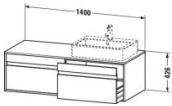

Duravit Ketho Konsolenwaschtischunterbau wandhängend Betongrau Matt 1400x550x426 mm - KT6697R0707 von Duravit für #price# bei neuesbad.de kaufen. ☐ Kauf auf Rechnung ☐ Individuelle Beratung ☐ Mehrfach ausgezeichnete Shop ☐ jetzt kaufen

Duravit Ketho Konsolenwaschtischunterbau wandhängend, Betongrau Matt, Rechteckig, Anzahl Ausschnitte: 1, Anzahl Auszüge: 2 – KT6697R0707

Details:

- 100 % Qualität: In sorgfältiger Handarbeit und mit modernster Technik komplett in Deutschland gefertigt, für höchste Qualitätsansprüche
- 2 Auszüge als Vollauszug mit hoher Tragfähigkeit, bieten viel praktischen Stauraum
- 2 Griffe
- Komfortabler Selbsteinzug mit Dämpfung sorgt für ein sanftes Schließen der Schubladen
- Komplett vormontiert und eingestellt
- Mit durchgehender Griffleiste zum einfachen Öffnen und Schließen
- Unempfindlich gegen Feuchtigkeit: Keine offenen Kanten zum Schutz vor Wasser und hoher Luftfeuchtigkeit

weitere Details:

- Duravit Ketho Konsolenwaschtischunterbau wandhängend
- Anzahl Auszüge: 2
- Betongrau Matt
- Dekor
- Inkl. Konsolenplatte: Ja
- Hahnlochbohrungen möglich
- Griffleiste Silber
- Selbsteinzug mit Dämpfung

Artikeleigenschaften

Typ:	Waschtischunterschrank
Breite:	1400
Tiefe:	550
Farbe:	betongrau matt
Höhe:	426