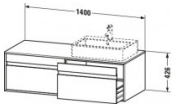

Duravit Ketho Konsolenwaschtischunterbau wandhängend Nussbaum dunkel Matt 1400x550x426 mm - KT6697B2 von Duravit für #price# bei neuesbad.de kaufen. ☐ Kauf auf Rechnung ☐ Individuelle Beratung ☐ Mehrfach ausgezeichnete Shop ☐ jetzt kaufen

Duravit Ketho Konsolenwaschtischunterbau wandhängend, Nussbaum dunkel Matt, Rechteckig, Anzahl Ausschnitte: 2, Anzahl Auszüge: 2 – KT6697B2121

Details:

- 100 % Qualität: In sorgfältiger Handarbeit und mit modernster Technik komplett in Deutschland gefertigt, für höchste Qualitätsansprüche
- 2 Auszüge als Vollauszug mit hoher Tragfähigkeit, bieten viel praktischen Stauraum
- 2 Griffe
- Komfortabler Selbsteinzug mit Dämpfung sorgt für ein sanftes Schließen der Schubladen
- Komplett vormontiert und eingestellt
- Mit durchgehender Griffleiste zum einfachen Öffnen und Schließen
- Unempfindlich gegen Feuchtigkeit: Keine offenen Kanten zum Schutz vor Wasser und hoher Luftfeuchtigkeit

weitere Details:

- Duravit Ketho Konsolenwaschtischunterbau wandhängend
- Anzahl Auszüge: 2
- Nussbaum dunkel Matt
- Dekor
- Inkl. Konsolenplatte: Ja
- Hahnlochbohrungen möglich
- Griffleiste Silber
- Selbsteinzug mit Dämpfung

Artikeleigenschaften

Typ:	Waschtischunterschrank
Breite:	1400
Tiefe:	550
Farbe:	nussbaum dunkel
Höhe:	426