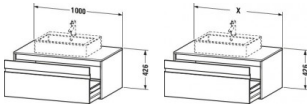

Duravit Ketho Konsolenwaschtischunterbau wandhängend Nussbaum dunkel Matt 1000x550x426 mm - KT669502 von Duravit für #price# bei neuesbad.de kaufen. ☐ Kauf auf Rechnung ☐ Individuelle Beratung ☐ Mehrfach ausgezeichnete Shop ☐ jetzt kaufen

Duravit Ketho Konsolenwaschtischunterbau wandhängend, Nussbaum dunkel Matt, Rechteckig, Anzahl Ausschnitte: 1, Anzahl Auszüge: 1 – KT669502121

Details:

- 100 % Qualität: In sorgfältiger Handarbeit und mit modernster Technik komplett in Deutschland gefertigt, für höchste Qualitätsansprüche
- Ein Auszug als Vollauszug mit hoher Tragfähigkeit, bietet viel praktischen Stauraum
- Ein Griff
- Komfortabler Selbsteinzug mit Dämpfung sorgt für ein sanftes Schließen der Schubladen
- Komplett vormontiert und eingestellt
- Mit durchgehender Griffleiste zum einfachen Öffnen und Schließen
- Unempfindlich gegen Feuchtigkeit: Keine offenen Kanten zum Schutz vor Wasser und hoher Luftfeuchtigkeit

weitere Details:

- Duravit Ketho Konsolenwaschtischunterbau wandhängend
- Anzahl Auszüge: 1
- Nussbaum dunkel Matt
- Dekor
- Inkl. Konsolenplatte: Ja
- Hahnlochbohrungen möglich
- Griffleiste Silber
- Selbsteinzug mit Dämpfung

Artikeleigenschaften

Typ:	Waschtischunterschrank
Breite:	1000
Tiefe:	550
Farbe:	nussbaum dunkel
Höhe:	426