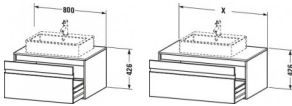

Duravit Ketho Konsolenwaschtischunterbau wandhängend Nussbaum dunkel Matt 800x550x426 mm - KT6694021 von Duravit für #price# bei neuesbad.de kaufen. ☐ Kauf auf Rechnung ☐ Individuelle Beratung ☐ Mehrfach ausgezeichnete Shop ☐ jetzt kaufen

Duravit Ketho Konsolenwaschtischunterbau wandhängend, Nussbaum dunkel Matt, Rechteckig, Anzahl Ausschnitte: 1, Anzahl Auszüge: 1 – KT669402121

Details:

- 100 % Qualität: In sorgfältiger Handarbeit und mit modernster Technik komplett in Deutschland gefertigt, für höchste Qualitätsansprüche
- Ein Auszug als Vollauszug mit hoher Tragfähigkeit, bietet viel praktischen Stauraum
- Ein Griff
- Komfortabler Selbsteinzug mit Dämpfung sorgt für ein sanftes Schließen der Schubladen
- Komplett vormontiert und eingestellt
- Mit durchgehender Griffleiste zum einfachen Öffnen und Schließen
- Unempfindlich gegen Feuchtigkeit: Keine offenen Kanten zum Schutz vor Wasser und hoher Luftfeuchtigkeit

weitere Details:

- Duravit Ketho Konsolenwaschtischunterbau wandhängend
- Anzahl Auszüge: 1
- Nussbaum dunkel Matt
- Dekor
- Inkl. Konsolenplatte: Ja
- Hahnlochbohrungen möglich
- Griffleiste Silber
- Selbsteinzug mit Dämpfung

Artikeleigenschaften

Typ:	Waschtischunterschrank
Breite:	800
Tiefe:	550
Farbe:	nussbaum dunkel
Höhe:	426