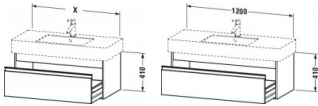

Duravit Ketho Waschtischunterbau wandhängend Betongrau Matt 1200x455x410 mm - KT669200707 von Duravit für #price# bei neuesbad.de kaufen. ☐ Kauf auf Rechnung ☐ Individuelle Beratung ☐ Mehrfach ausgezeichnete Shop ☐ jetzt kaufen

Duravit Ketho Waschtischunterbau wandhängend, Betongrau Matt, Rechteckig, Anzahl Auszüge: 1 – KT669200707

Details:

- 100 % Qualität: In sorgfältiger Handarbeit und mit modernster Technik komplett in Deutschland gefertigt, für höchste Qualitätsansprüche
- Ein Auszug als Vollauszug mit hoher Tragfähigkeit, bietet viel praktischen Stauraum
- Ein Griff
- Komfortabler Selbsteinzug mit Dämpfung sorgt für ein sanftes Schließen der Schublade
- Komplett vormontiert und eingestellt
- Mit durchgehender Griffleiste zum einfachen Öffnen und Schließen
- Unempfindlich gegen Feuchtigkeit: Keine offenen Kanten zum Schutz vor Wasser und hoher Luftfeuchtigkeit

weitere Details:

- Duravit Ketho Waschtischunterbau wandhängend
- Anzahl Auszüge: 1
- Betongrau Matt
- Dekor
- Griffleiste Silber
- Selbsteinzug mit Dämpfung
- Inneneinteilung Optional
- Notwendige Artikel: Waschtisch Vero # 032912

Artikeleigenschaften

Typ:	Waschtischunterschrank
Breite:	1200
Tiefe:	455
Farbe:	betongrau matt
Höhe:	410