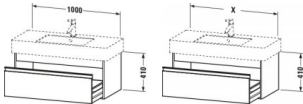

Duravit Ketho Waschtischunterbau wandhängend Nussbaum dunkel Matt 1000x455x410 mm - KT669102121 von Duravit für #price# bei neuesbad.de kaufen. ☐ Kauf auf Rechnung ☐ Individuelle Beratung ☐ Mehrfach ausgezeichnete Shop ☐ jetzt kaufen

Duravit Ketho Waschtischunterbau wandhängend, Nussbaum dunkel Matt, Rechteckig, Anzahl Auszüge: 1 – KT669102121

Details:

- 100 % Qualität: In sorgfältiger Handarbeit und mit modernster Technik komplett in Deutschland gefertigt, für höchste Qualitätsansprüche
- Ein Auszug als Vollauszug mit hoher Tragfähigkeit, bietet viel praktischen Stauraum
- Ein Griff
- Komfortabler Selbsteinzug mit Dämpfung sorgt für ein sanftes Schließen der Schubladen
- Komplett vormontiert und eingestellt
- Mit durchgehender Griffleiste zum einfachen Öffnen und Schließen
- Unempfindlich gegen Feuchtigkeit: Keine offenen Kanten zum Schutz vor Wasser und hoher Luftfeuchtigkeit

weitere Details:

- Duravit Ketho Waschtischunterbau wandhängend
- Anzahl Auszüge: 1
- Nussbaum dunkel Matt
- Dekor
- Griffleiste Silber
- Selbsteinzug mit Dämpfung
- Inneneinteilung Optional
- Notwendige Artikel: Waschtisch Vero # 032910

Artikeleigenschaften

Typ:	Waschtischunterschrank
Breite:	1000
Tiefe:	455
Farbe:	nussbaum dunkel
Höhe:	410