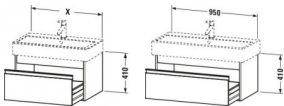

Duravit Ketho Waschtischunterbau wandhängend Betongrau Matt 950x440x410 mm - KT668800707 von Duravit für #price# bei neuesbad.de kaufen. ☐ Kauf auf Rechnung ☐ Individuelle Beratung ☐ Mehrfach ausgezeichnete Shop ☐ jetzt kaufen

Duravit Ketho Waschtischunterbau wandhängend, Betongrau Matt, Rechteckig, Anzahl Auszüge: 1 – KT668800707

Details:

- 100 % Qualität: In sorgfältiger Handarbeit und mit modernster Technik komplett in Deutschland gefertigt, für höchste Qualitätsansprüche
- Ein Auszug als Vollauszug mit hoher Tragfähigkeit, bietet viel praktischen Stauraum
- Ein Griff
- Komfortabler Selbsteinzug mit Dämpfung sorgt für ein sanftes Schließen der Schubladen
- Komplett vormontiert und eingestellt
- Mit durchgehender Griffleiste zum einfachen Öffnen und Schließen
- Unempfindlich gegen Feuchtigkeit: Keine offenen Kanten zum Schutz vor Wasser und hoher Luftfeuchtigkeit

weitere Details:

- Duravit Ketho Waschtischunterbau wandhängend
- Anzahl Auszüge: 1
- Betongrau Matt
- Dekor
- Griffleiste Silber
- Selbsteinzug mit Dämpfung
- Inneneinteilung Optional
- Notwendige Artikel: Waschtisch Vero # 045410

Artikeleigenschaften

Typ:	Waschtischunterschrank
Tiefe:	440
Breite:	950
Farbe:	betongrau matt
Höhe:	410