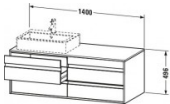

Duravit Ketho Konsolenwaschtischunterbau wandhängend Leinen Matt 1400x550x496 mm - KT6657L7575 von Duravit für #price# bei neuesbad.de kaufen. ☐ Kauf auf Rechnung ☐ Individuelle Beratung ☐ Mehrfach ausgezeichnete Shop ☐ jetzt kaufen

Duravit Ketho Konsolenwaschtischunterbau wandhängend, Leinen Matt, Rechteckig, Anzahl Ausschnitte: 1 – KT6657L7575

Details:

- 100 % Qualität: In sorgfältiger Handarbeit und mit modernster Technik komplett in Deutschland gefertigt, für höchste Qualitätsansprüche
- 4 Griffe
- 4 Schubkästen als Vollauszug mit hoher Tragfähigkeit, bieten viel praktischen Stauraum
- Komfortabler Selbsteinzug mit Dämpfung sorgt für ein sanftes Schließen der Schubladen
- Komplett vormontiert und eingestellt
- Mit durchgehender Griffleiste zum einfachen Öffnen und Schließen
- Unempfindlich gegen Feuchtigkeit: Keine offenen Kanten zum Schutz vor Wasser und hoher Luftfeuchtigkeit

weitere Details:

- Duravit Ketho Konsolenwaschtischunterbau wandhängend
- Leinen Matt
- Dekor
- Anzahl Schubkästen: 4
- Inkl. Konsolenplatte: Ja
- Hahnlochbohrungen möglich
- Griffleiste Silber
- Siphonausschnitt: Ja
- Schürze: Ja
- Selbsteinzug mit Dämpfung

Artikeleigenschaften

Typ:	Waschtischunterschrank
Breite:	1400
Höhe:	496
Farbe:	leinen