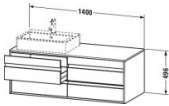

Duravit Ketho Konsolenwaschtischunterbau wandhängend Nussbaum dunkel Matt 1400x550x496 mm - KT6657B2 von Duravit für #price# bei neuesbad.de kaufen. ☐ Kauf auf Rechnung ☐ Individuelle Beratung ☐ Mehrfach ausgezeichnete Shop ☐ jetzt kaufen

Duravit Ketho Konsolenwaschtischunterbau wandhängend, Nussbaum dunkel Matt, Rechteckig, Anzahl Ausschnitte: 2 – KT6657B2121

Details:

- 100 % Qualität: In sorgfältiger Handarbeit und mit modernster Technik komplett in Deutschland gefertigt, für höchste Qualitätsansprüche
- 4 Griffe
- 4 Schubkästen als Vollauszug mit hoher Tragfähigkeit, bieten viel praktischen Stauraum
- Komfortabler Selbsteinzug mit Dämpfung sorgt für ein sanftes Schließen der Schubladen
- Komplett vormontiert und eingestellt
- Mit durchgehender Griffleiste zum einfachen Öffnen und Schließen
- Unempfindlich gegen Feuchtigkeit: Keine offenen Kanten zum Schutz vor Wasser und hoher Luftfeuchtigkeit

weitere Details:

- Duravit Ketho Konsolenwaschtischunterbau wandhängend
- Nussbaum dunkel Matt
- Dekor
- Anzahl Schubkästen: 4
- Inkl. Konsolenplatte: Ja
- Hahnlochbohrungen möglich
- Griffleiste Silber
- Siphonausschnitt: Ja
- Schürze: Ja
- Selbsteinzug mit Dämpfung

Artikeleigenschaften

Typ:	Waschtischunterschrank
Breite:	1400
Höhe:	496
Farbe:	nussbaum dunkel