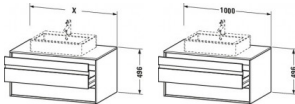

Duravit Ketho Konsolenwaschtischunterbau wandhängend Nussbaum dunkel Matt 1000x550x496 mm - KT665502 von Duravit für #price# bei neuesbad.de kaufen. ☐ Kauf auf Rechnung ☐ Individuelle Beratung ☐ Mehrfach ausgezeichnete Shop ☐ jetzt kaufen

Duravit Ketho Konsolenwaschtischunterbau wandhängend, Nussbaum dunkel Matt, Rechteckig, Anzahl Ausschnitte: 1 – KT665502121

Details:

- 100 % Qualität: In sorgfältiger Handarbeit und mit modernster Technik komplett in Deutschland gefertigt, für höchste Qualitätsansprüche
- 2 Griffe
- 2 Schubkästen als Vollauszug mit hoher Tragfähigkeit, bieten viel praktischen Stauraum
- Komfortabler Selbsteinzug mit Dämpfung sorgt für ein sanftes Schließen der Schubladen
- Komplett vormontiert und eingestellt
- Mit durchgehender Griffleiste zum einfachen Öffnen und Schließen
- Unempfindlich gegen Feuchtigkeit: Keine offenen Kanten zum Schutz vor Wasser und hoher Luftfeuchtigkeit

weitere Details:

- Duravit Ketho Konsolenwaschtischunterbau wandhängend
- Nussbaum dunkel Matt
- Dekor
- Anzahl Schubkästen: 2
- Inkl. Konsolenplatte: Ja
- Hahnlochbohrungen möglich
- Griffleiste Silber
- Siphonausschnitt: Ja
- Schürze: Ja
- Selbsteinzug mit Dämpfung

Artikeleigenschaften

Typ: Waschtischunterschrank
Breite: 1000
Höhe: 496